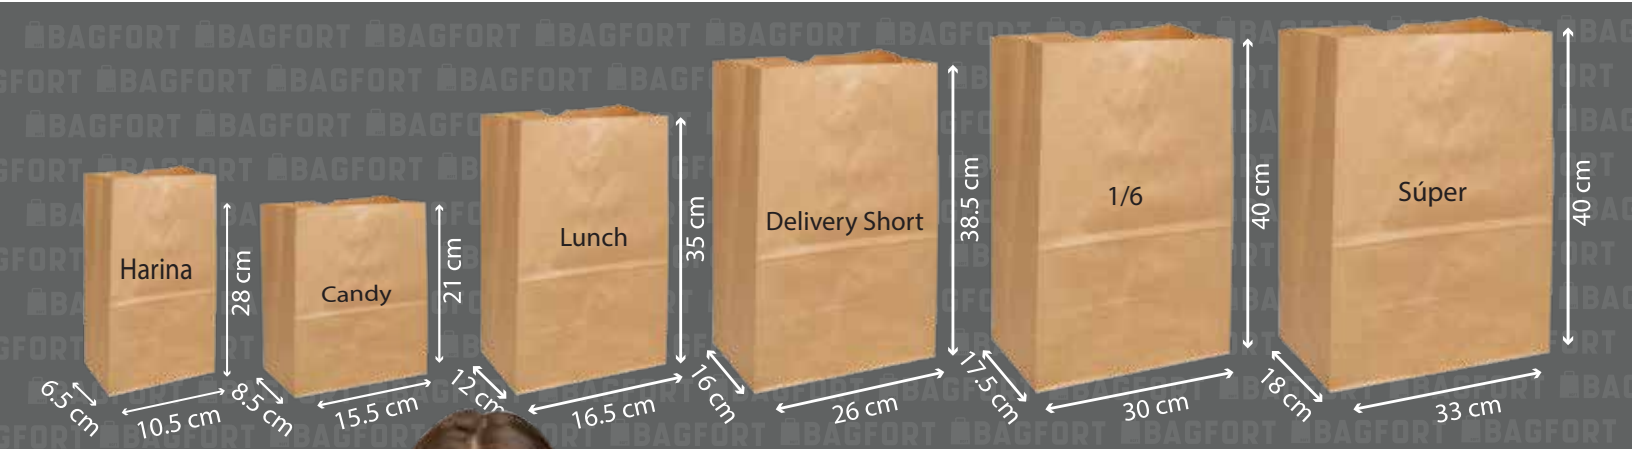

- ● Pedido mínimo sin impresión: 250 pz
- Pedido mínimo con serigrafía: 1,000 pz
- Pedido mínimo con impresión flexografía: 5,000 pz