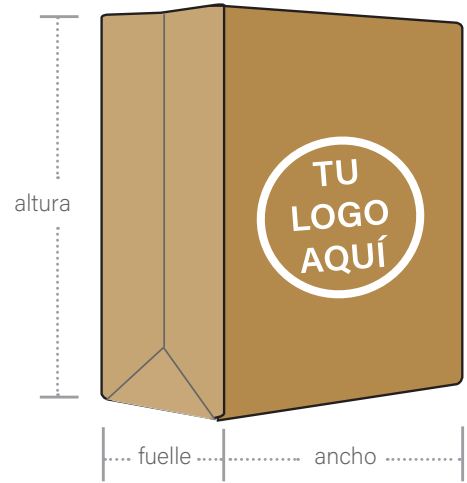

(26cm x 16cm x 32cm)

(22cm x 12cm x 41cm)

(30cm x 17.5cm x 38cm)

(30cm x 18cm x 40cm)

(33cm x 18cm x 40cm)

## COMO MEDIR LAS BOLSAS

Bolsas de fondo cuadrado

(ancho x fuelle x altura)

## BOLSA DE FONDO CUADRADO

Nombre de la Bolsa	TAMAÑO Centímetros (cm)				
	Ancho		Fuelle		Altura
Harina	10.5	x	6.5	x	28.0
Candy	15.5	x	7.5	x	21.0
#6	15.5	x	7.5	x	28.5
Chicharrón	15.5	x	9.5	x	29.5
* Lunch	16.5	x	12	x	35.0
Nectar	20.5	x	10	x	28.0
ToGo #16	22.0	x	12	x	41.0
1/8	26.5	x	12	x	32.0
* Lilly	26.5	x	16	x	31.0
Delivery Short	26.5	x	16	x	38.5
* Delivery	26.5	x	16	x	41.0
1/7	30.0	x	17.5	x	38.0
* 1/6	30.0	x	17.5	x	40.0
Chicharrón Grande	30.0	x	17.6	x	35.0
* Super	33.0	x	18	x	40.0

### COMO MEDIR LAS BOLSAS Bolsas de fondo cuadrado (ancho x fuele x altura)

- \* ● Pedido mínimo sin impresión: 250 pz
- Pedido mínimo con serigrafía: 1,000 pz
- Pedido mínimo con impresión flexografía: 5,000 pz