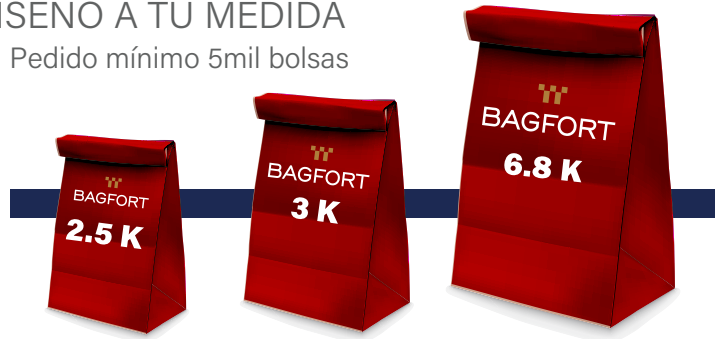

BOLSA DE CARBÓN

Nombre de la Bolsa	TAMAÑO Centímetros (cm)				
	Ancho	Fuelle			Alto
2.5 kg	20.0	x	10	x	47.0
2.5 kg	22.0	x	12	x	41.0
* 3 kg	22.0	x	12	x	47.0
3.5 kg	22.0	x	12	x	50.0
6.8 kg	27.5	x	16	x	66.0
6.8 kg	28.0	x	18	x	59.0

DISEÑO A TU MEDIDA

● Pedido mínimo 5mil bolsas

EL RANCHO

**INICIA TU PROYECTO
CON EL RANCHO**

Bolsa diseñada para
iniciar proyecto de
venta de carbón

* ● Pedido mínimo 250 bolsas
de 3K