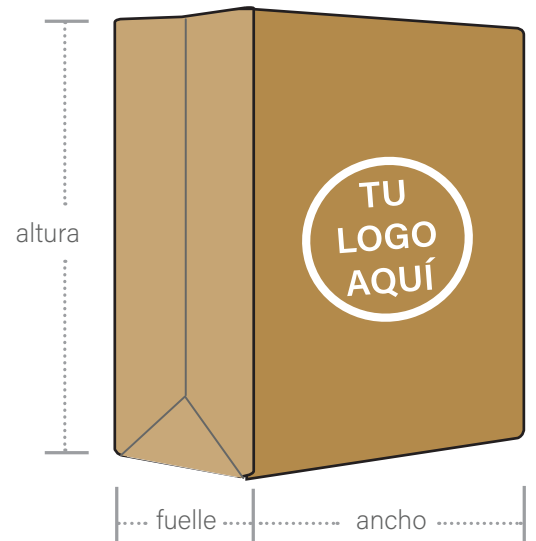

(26cm x 16cm x 32cm)

(22cm x 12cm x 41cm)

(30cm x 17.5cm x 38cm)

(30cm x 18cm x 40cm)

(33cm x 18cm x 40cm)

## ASA TORCIDA Y ASA PLANA

Nombre de la Bolsa	TAMAÑO Centímetros (cm)				
	Ancho	Fuelle	Alto		
Nectar	20.5	x 10	x 28.0		
ToGo #16	22.0	x 12	x 41.0		
* 1/8	26.5	x 12	x 32.0		
* Lilly	26.5	x 16	x 31.0		
* 1/7	30.0	x 17.5	x 38.0		
* 1/6	30.0	x 17.5	x 40.0		
* Super	33.0	x 18	x 40.0		

- \* ● Pedido mínimo sin impresión: 250 pz
- Pedido mínimo con serigrafía: 1,000 pz
- Pedido mínimo con impresión flexografía: 5,000 pz

## COMO MEDIR LAS BOLSAS

Bolsas de fondo cuadrado

(ancho x fuelle x altura)