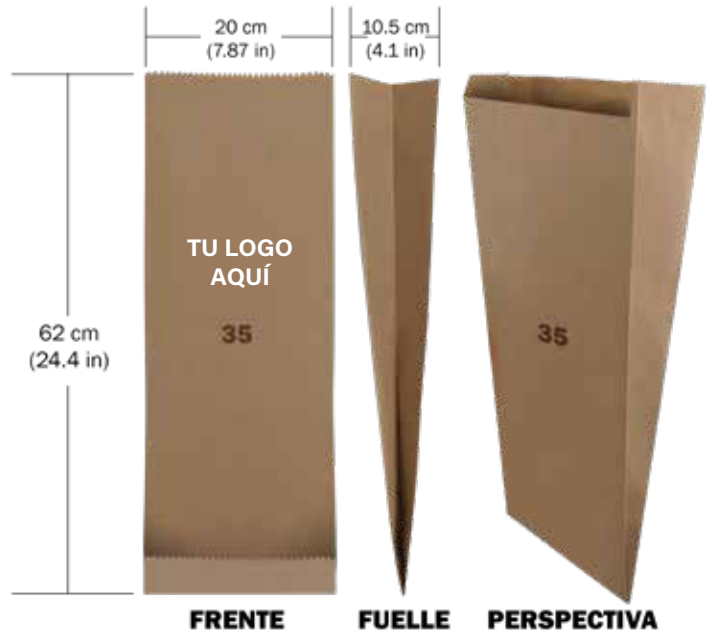

BOLSA DE FONDO COMÚN

Nombre de la Bolsa	TAMAÑO Centímetros (cm)				
	Ancho	Fuelle		Alto	
# 1	8.0	x	5.8	x	19.5
* # 2	9.7	x	6.3	x	25.9
* # 3	12.4	x	6.3	x	26.0
* # 4	13.2	x	7.1	x	31.0
# 5	14.5	x	7.5	x	30.5
* # 6	14.5	x	8.4	x	32.5
* # 8	15.0	x	9	x	36.5
# 10	16.5	x	9	x	38.0
* # 12	17.0	x	10	x	39.0
* # 14	19.0	x	10	x	42.0
* # 16	19.0	x	10	x	46.0
# 20	20.0	x	11	x	47.0
* # 25	20.0	x	11	x	49.0
# 30	20.0	x	11	x	53.0
# 35	20.0	x	11	x	62.0
# 212 B.	10.0	x	6.3	x	39.0
BAGUETTE	10.0	x	6.3	x	62.0

- ● Pedido mínimo sin impresión: 1 bulto
- Pedido mínimo con impresión flexografía: 50 millares